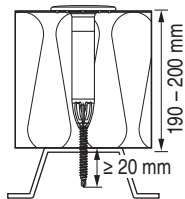

2059198
22.01.2014

S-IDP 4.8S/40x200 # 2045770

Rostfrei/Inox/Stainless

2059198