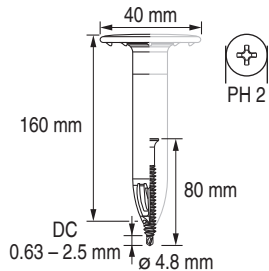

2059198
22.01.2014

S-IDP 4.8S/40x200 # 2045770

Rostfrei/Inox/Stainless

2059198