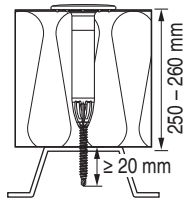

2042588
01.08.2013

S-IDP 4.8C/8040x260 # 2039508

Duplex coated

2042588