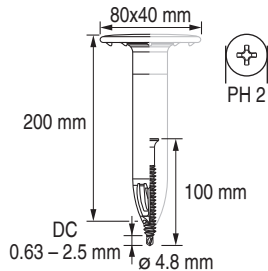

2042588
01.08.2013

S-IDP 4.8C/8040x260 # 2039508

Duplex coated

2042588