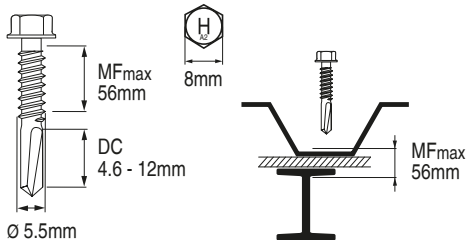

S-MD 05 S 5.5 x 82

290371

Rostfrei / Inox / Stainless A2

2009306