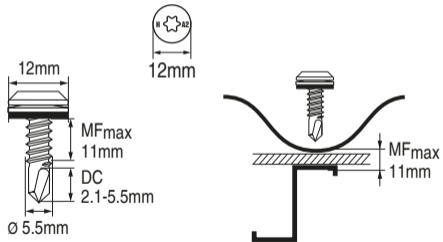

S-MD 33PS 5.5x28

202428

Rostfrei / Inox / Stainless A2

2068785