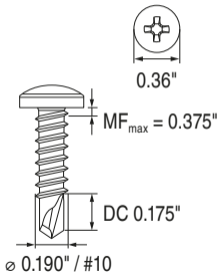

S-MD10-16×3/4 PPH3

#2099043

Zinc / Zingúé / Galvanizado

2099099-09.2024